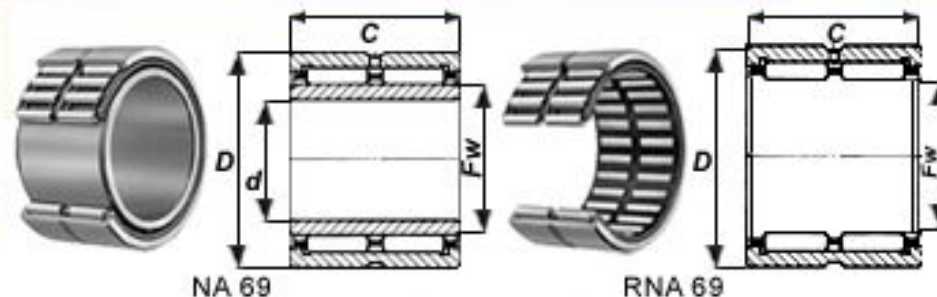

MACHINED NEEDLE ROLLER BEARINGS

Metric Dimensions

NA 69 & RNA 69 Series

Dimension Table of NA 69 & RNA 69 Series

Designation	Weight (g)	Designation	Weight (g)	Dimensions (mm)				Basic Dynamic Load Rating (Kgf)	Basic Static Load Rating (Kgf)
				d	Fw	D	C		
NA 6901	44.5	RNA 6901	30	12	16	24	22	1740	2350
NA 6902	61	RNA 6902	37	15	20	28	23	1970	2930
NA 6903	67	RNA 6903	40.5	17	22	30	23	2120	3310
NA 6904	136	RNA 6904	95.5	20	25	37	30	3610	4980
NA 69/22	152	RNA 69/22	97.5	22	28	39	30	3700	5800
NA 6905	160	RNA 6905	111	25	30	42	30	4290	6550
NA 69/28	176	RNA 69/28	133	28	32	45	30	4260	6600
NA 6906	184	RNA 6906	125	30	35	47	30	4390	7040
NA 69/32	295	RNA 69/32	172	32	40	52	36	5460	9760
NA 6907	320	RNA 6907	200	35	42	55	36	5590	10200
NA 6908	440	RNA 6908	275	40	48	62	40	7270	13700
NA 6909	520	RNA 6909	355	45	52	68	40	7610	15000
NA 6910	530	RNA 6910	320	50	58	72	40	8070	16700
NA 6911	730	RNA 6911	475	55	63	80	45	10100	19800
NA 6912	785	RNA 6912	510	60	68	85	45	10500	21500
NA 6913	840	RNA 6913	585	65	72	90	45	11000	23100
NA 6914	1400	RNA 6914	910	70	80	100	54	13600	31700
NA 6915	1480	RNA 6915	960	75	85	105	54	14100	33700
NA 6916	1560	RNA 6916	1010	80	90	110	54	14600	35700
NA 6917	2340	RNA 6917	1300	85	100	120	63	17600	47600
NA 6918	2460	RNA 6918	1360	90	105	125	63	18100	50000
NA 6919	2580	RNA 6919	1420	95	110	130	63	18600	52500